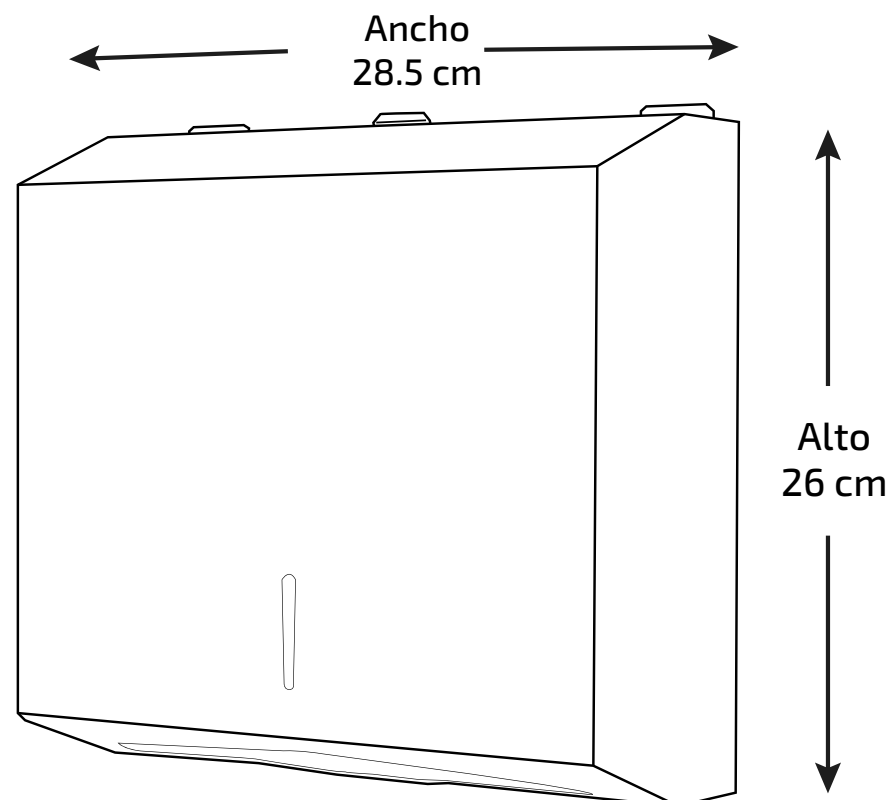

# DISPENSADOR DE TOALLAS DE MANO DE ACERO INOXIDABLE

Código: DTM-100

Dispensador de toallas diseñado para toallas tipo C o Z. Con llave de seguridad en la parte superior, asegura un acceso controlado. La ranura delgada en la parte frontal facilita la visualización del nivel de las toallas, permitiendo un cambio oportuno antes de que se agote.

- Material: Fabricado en acero inoxidable 304.
- Medidas: Alto 26 cm x ancho 28.5 cm, prof: 10cm
- Peso: 1.215 grs.
- Incluye: Chazos y tornillos.

“ TOALLA TIPO Z O C HASTA 150 UNIDADES. ”

## Presentaciones ventas al por mayor:

1 Caja (Cant -- Pcs)

2 Caja (Cant -- Pcs)

3 Caja (Cant -- Pcs)

Medidas: 72 cm x 67 cm x 49 cm.