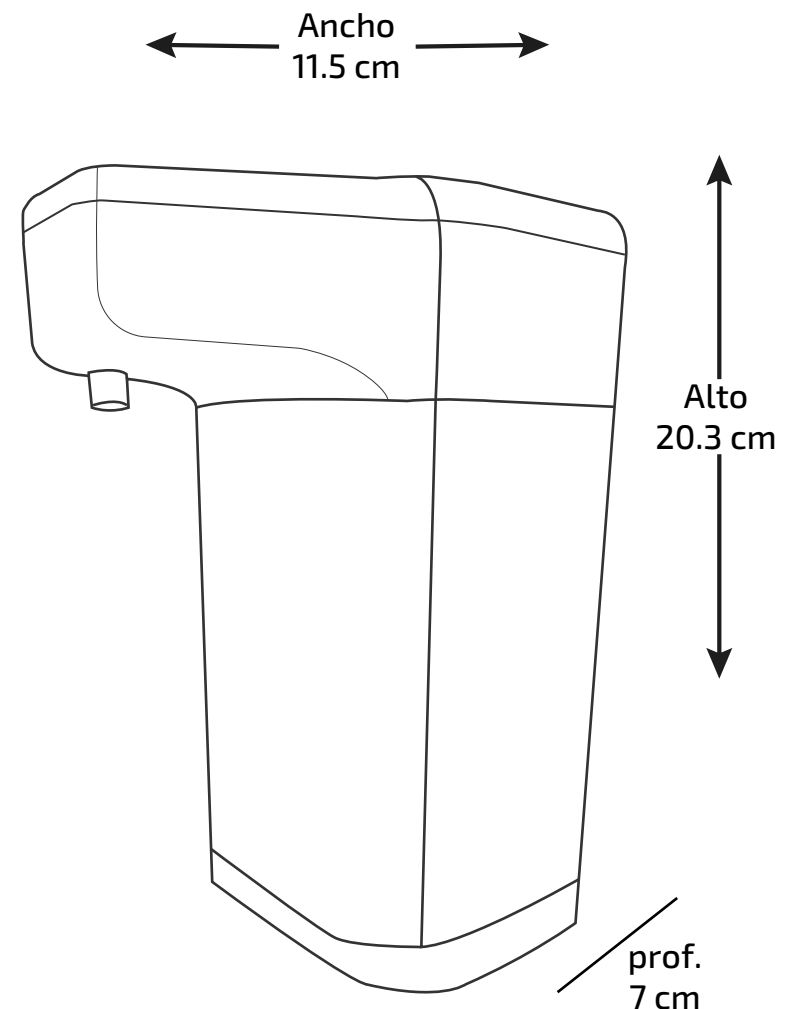

Material: Fabricado en policarbonato, y Abs.

Medidas: Alto 20.3 cm x ancho 11.5 cm, profundidad: 7 cm.

Peso: 300.5 grs.

Baterías: 4 uds por 1.5 voltios. (Pilas o baterías AA, alcalinas).

Fuente de poder: 6 voltios - 1 amperio.

Instalación: mesa o pared.

Incluye: chazos y tornillos.

Fácil Instalación

Reenvasable

Presentaciones:

1 Caja (Cant 40 Pcs)

2 Cajas (Cant 80 Pcs)

3 Cajas (Cant 120 Pcs)

Medidas: 72 cm x 67 cm x 49 cm.