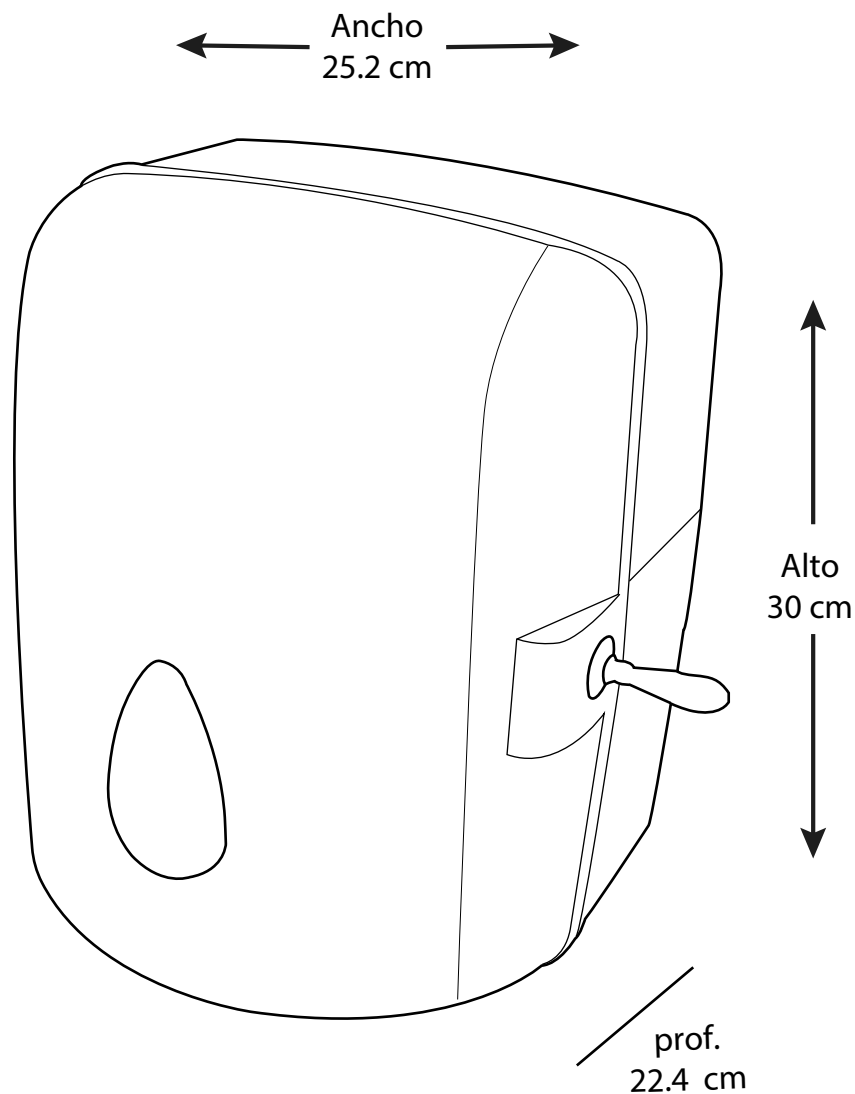

Material: Fabricado en polipropileno, poliestireno y Abs.

Medidas: Ancho: 25.2 cm

Alto: 30 cm

Profundidad: 22.4

Peso: 1.223 grs.

Instalación: pared.

Incluye: chazos y tornillos.

Origen: Colombia.

Fácil Instalación

Rollo intercambiable.

Alto tráfico

Presentaciones:

1 Caja (Cant 12 Pcs)

2 Cajas (Cant 24 Pcs)

3 Cajas (Cant 36 Pcs)