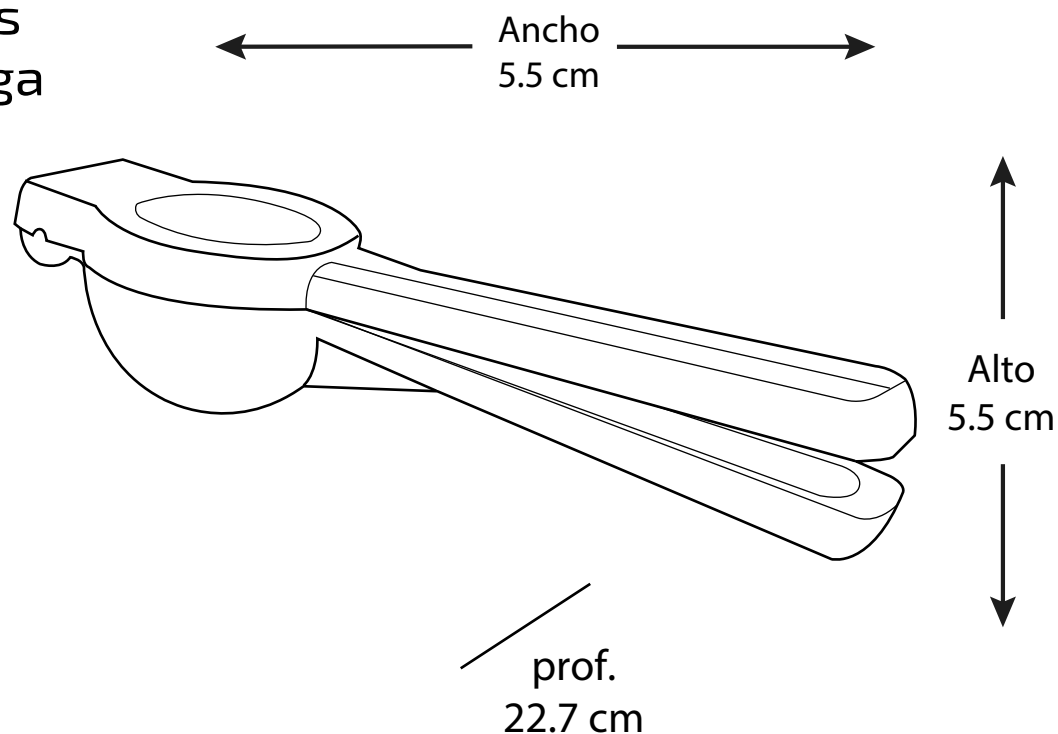

Exprimidor de limones plástico

Código: EX - 018

Material de alta resistencia, con estrías internas que previenen que el jugo salga amargo.

Material: Plástico.

Medidas: Alto 5.5 cm x ancho 5.5 cm, profundidad: 22.7 cm.

Peso: 160 grs.

“ Evita que traspase las semillas de la fruta a extraer. ”

Presentaciones:

1 Caja (Cant 180 Pcs)

2 Cajas (Cant 360 Pcs)

3 Cajas (Cant 540 Pcs)