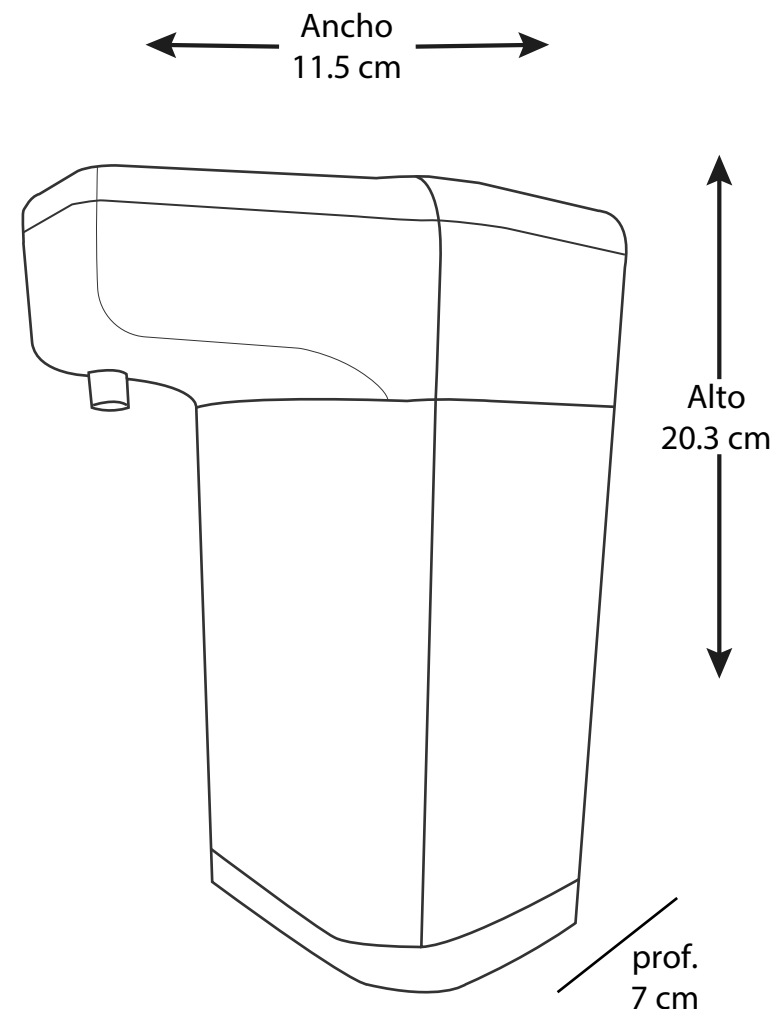

Dispensador dual con sensor automático 1.000 ml.

Código: DO. AT JB1.000 ML-036

Dosifica jabón espuma o alcohol. ideal para el hogar y grandes industrias tales como: hoteles, hospitales, centros comerciales, restaurantes, etc.

Material: Fabricado en policarbonato, y Abs.

Medidas: Alto 20.3 cm x ancho 11.5 cm, profundidad: 7 cm.

Peso: 300.5 grs.

Baterías: 4 uds por 1.5 voltios. (Pilas o baterías AA, alcalinas).

Fuente de poder: 6 voltios - 1 amperio.

Instalación: mesa o pared.

Incluye: chazos y tornillos.

Fácil Instalación Reenvasable Válvula antigoteo

Presentaciones:

1 Caja (Cant 88 Pcs)

2 Cajas (Cant 176 Pcs)

3 Cajas (Cant 264 Pcs)